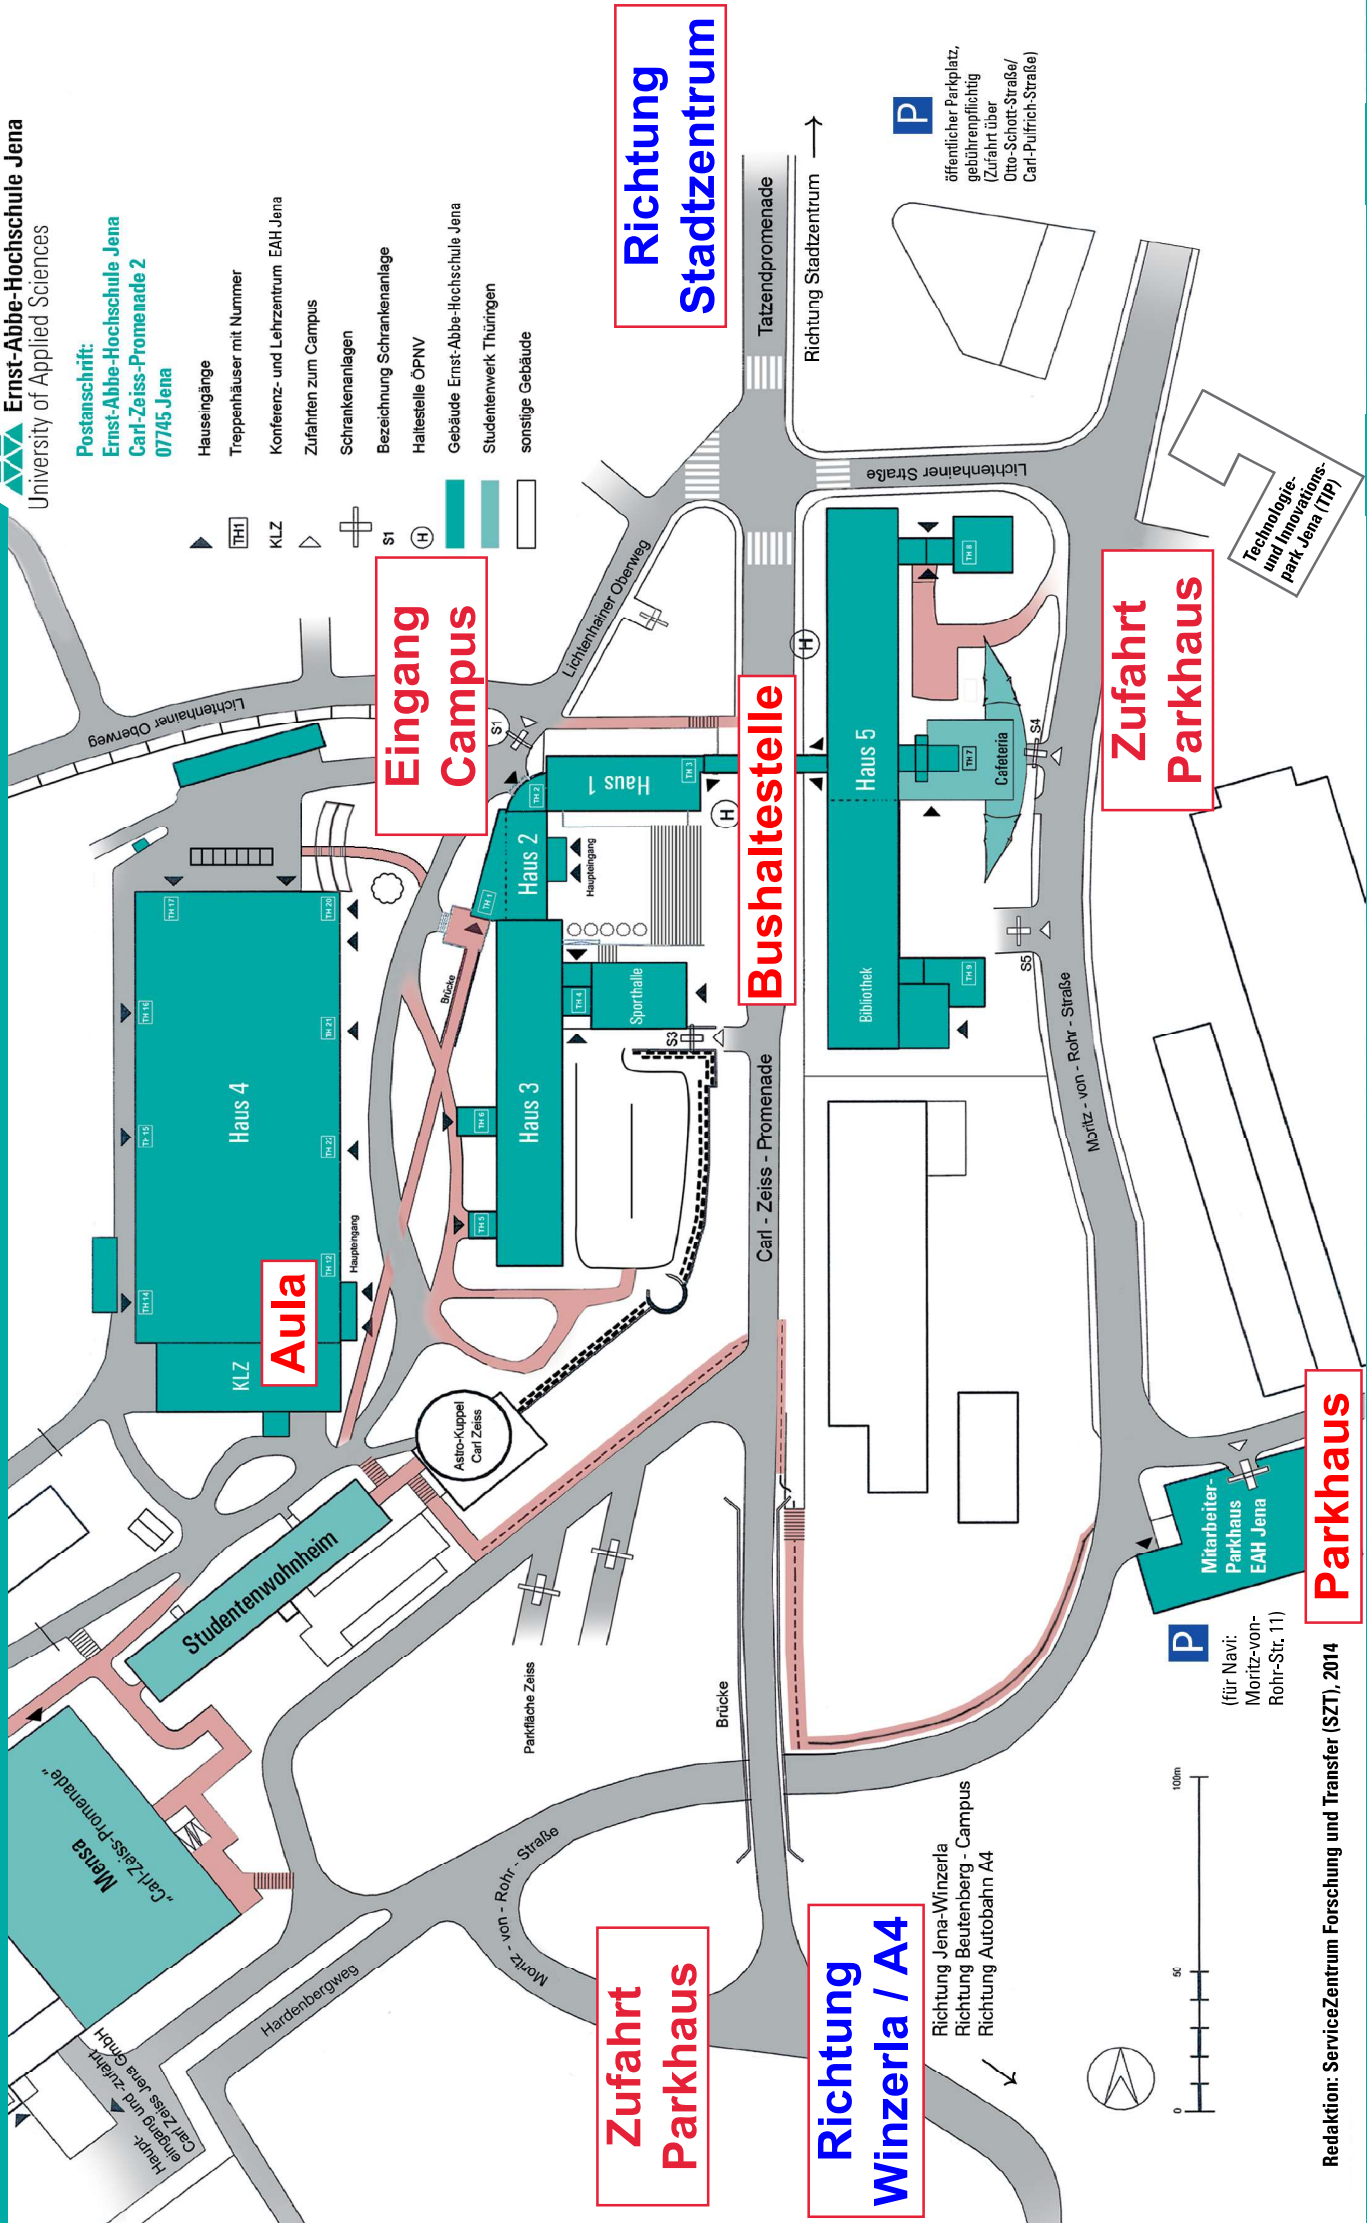

Campusplan Ernst-Abbe-Hochschule Jena

Ernst-Abbe-Hochschule Jena
University of Applied Sciences

Postanschrift:
Ernst-Abbe-Hochschule Jena
Carl-Zeiss-Promenade 2
07745 Jena

- Hauseingänge
- Treppenhäuser mit Nummer
- Konferenz- und Lehrzentrum EAH-Jena
- Zufahrten zum Campus
- Schrankenanlagen
- Bezeichnung Schrankenanlage
- Haltestelle ÖPNV
- Gebäude Ernst-Abbe-Hochschule Jena
- Studentenwerk Thüringen
- sonstige Gebäude

Eingang Campus

Bushaltestelle

Zufahrt Parkhaus

Parkhaus

Zufahrt Parkhaus

Richtung Winzerla / A4

Richtung Stadtzentrum

Richtung Jena-Winzerla
Richtung Beutenberg - Campus
Richtung Autobahn A4

P
(für Navi:
Moritz-von-
Rohr-Str. 11)

P
öffentlicher Parkplatz,
gebührenpflichtig
(Zufahrt über
Otto-Schott-Straße/
Carl-Pulfrich-Straße)

Technologie-
und Innovations-
park Jena (TIP)